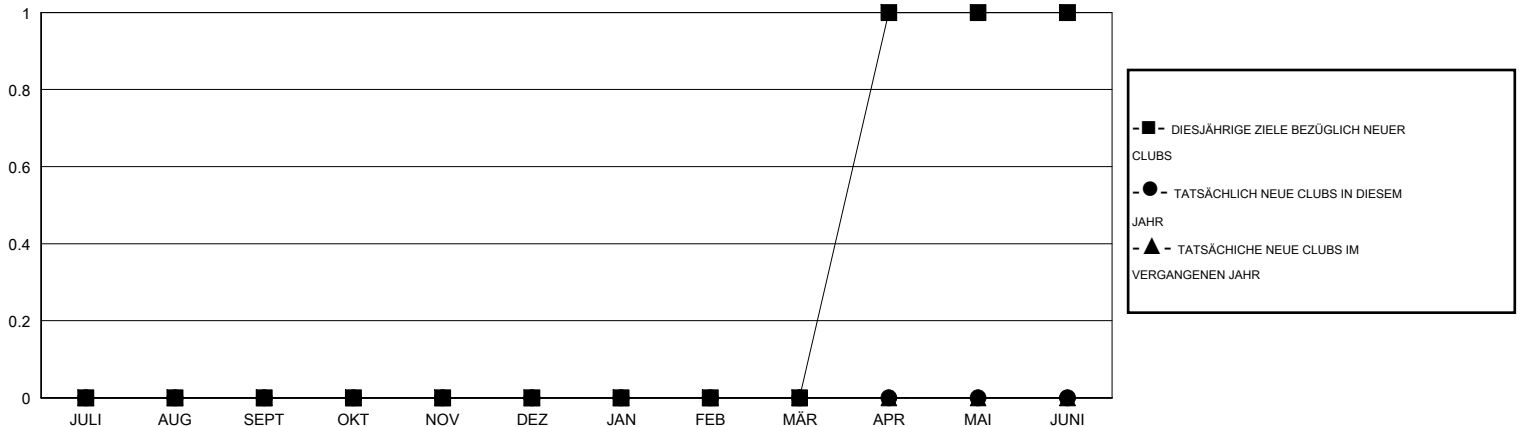

# MONTHLY MEMBERSHIP PROGRESS REPORT

District 111RN

Results as of: 12/31/2016

GMT: Carl Robert Rettby

STANDORT GERMANY

GMT KONST. GEB.: 4

Clubs					Pro Mitglied				
ERGEBNISSE FÜR 2016-2017					ERGEBNISSE FÜR 2016-2017				
QUARTAL	ZIEL NEUE CLUBS	NEUE CLUBS	AUFGELOSTE CLUBS	NETTO-GEWINN/-VERLUST	QUARTAL	ZIEL NEUE MITGLIEDER	HINZUGEFÜGTE GRÜNDUNGS- UND NEUE MITGLIEDER	AUSGESCHIEDENE MITGLIEDER	NETTO-GEWINN/-VERLUST
JULI/AUG/SEPT	0	0	0	0	JULI/AUG/SEPT	2	13	20	-7
OKT/NOV/DEZ	0	0	0	0	OKT/NOV/DEZ	7	15	24	-9
JAN/FEB/MÄR	0	0	0	0	JAN/FEB/MÄR	7	0	0	0
APR/MAI/JUNI	1	0	0	0	APR/MAI/JUNI	27	0	0	0

ZIELE UND TATSÄCHLICHE NEUE CLUBS KUMULATIV

ZIELE UND TATSÄCHLICHE MITGLIEDER KUMULATIV

ABGEMELDETE CLUBS: 0	21 VON 71 CLUBS HABEN 1 ODER MEHR NEUE MITGLIEDER AUFGENOMMEN	<u>GESCHLECHTERVERTEILUNG</u>	
<u>AUSGETRETENE MITGLIEDER</u>		MANN	2,067 (82.58%)
VERSTORBEN	8	FRAU	436 (17.42%)
CLUB AUFGELOST	0	FAMILIENMITGLIEDER 44 HAUSHALTSVORSTAND 22 NICHT-FAMILIENVORSTAND 22	
ANDERE	36		
GESAMT	44		
<a href="#">KLICKEN SIE HIER FÜR ANGABEN ZUM ZUSTAND DES CLUBS</a>			