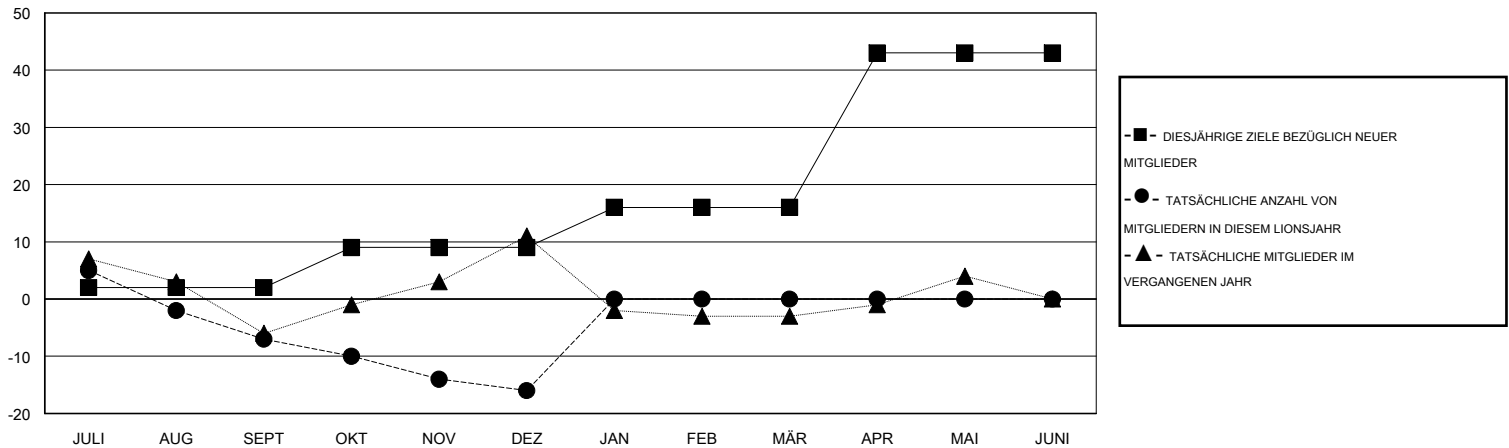

# MONTHLY MEMBERSHIP PROGRESS REPORT

District 111RN

Results as of: 12/31/2016

GMT: Carl Robert Rettby

STANDORT GERMANY

GMT KONST. GEB.: 4

Clubs					Pro Mitglied				
ERGEBNISSE FÜR 2016-2017					ERGEBNISSE FÜR 2016-2017				
QUARTAL	ZIEL NEUE CLUBS	NEUE CLUBS	AUFGELOSTE CLUBS	NETTO-GEWINN/-VERLUST	QUARTAL	ZIEL NEUE MITGLIEDER	HINZUGEFÜGTE GRÜNDUNGS- UND NEUE MITGLIEDER	AUSGESCHIEDENE MITGLIEDER	NETTO-GEWINN/-VERLUST
JULI/AUG/SEPT	0	0	0	0	JULI/AUG/SEPT	2	13	20	-7
OKT/NOV/DEZ	0	0	0	0	OKT/NOV/DEZ	7	15	24	-9
JAN/FEB/MÄR	0	0	0	0	JAN/FEB/MÄR	7	0	0	0
APR/MAI/JUNI	1	0	0	0	APR/MAI/JUNI	27	0	0	0

ZIELE UND TATSÄCHLICHE NEUE CLUBS KUMULATIV

ZIELE UND TATSÄCHLICHE MITGLIEDER KUMULATIV

ABGEMELDETE CLUBS: 0	21 VON 71 CLUBS HABEN 1 ODER MEHR NEUE MITGLIEDER AUFGENOMMEN	<u>GESCHLECHTERVERTEILUNG</u>	
<u>AUSGETRETENE MITGLIEDER</u>		MANN	2,067 (82.58%)
VERSTORBEN	8	FRAU	436 (17.42%)
CLUB AUFGELOST	0	FAMILIENMITGLIEDER 44 HAUSHALTSVORSTAND 22 NICHT-FAMILIENVORSTAND 22	
ANDERE	36		
GESAMT	44		
<a href="#">KLICKEN SIE HIER FÜR ANGABEN ZUM ZUSTAND DES CLUBS</a>			